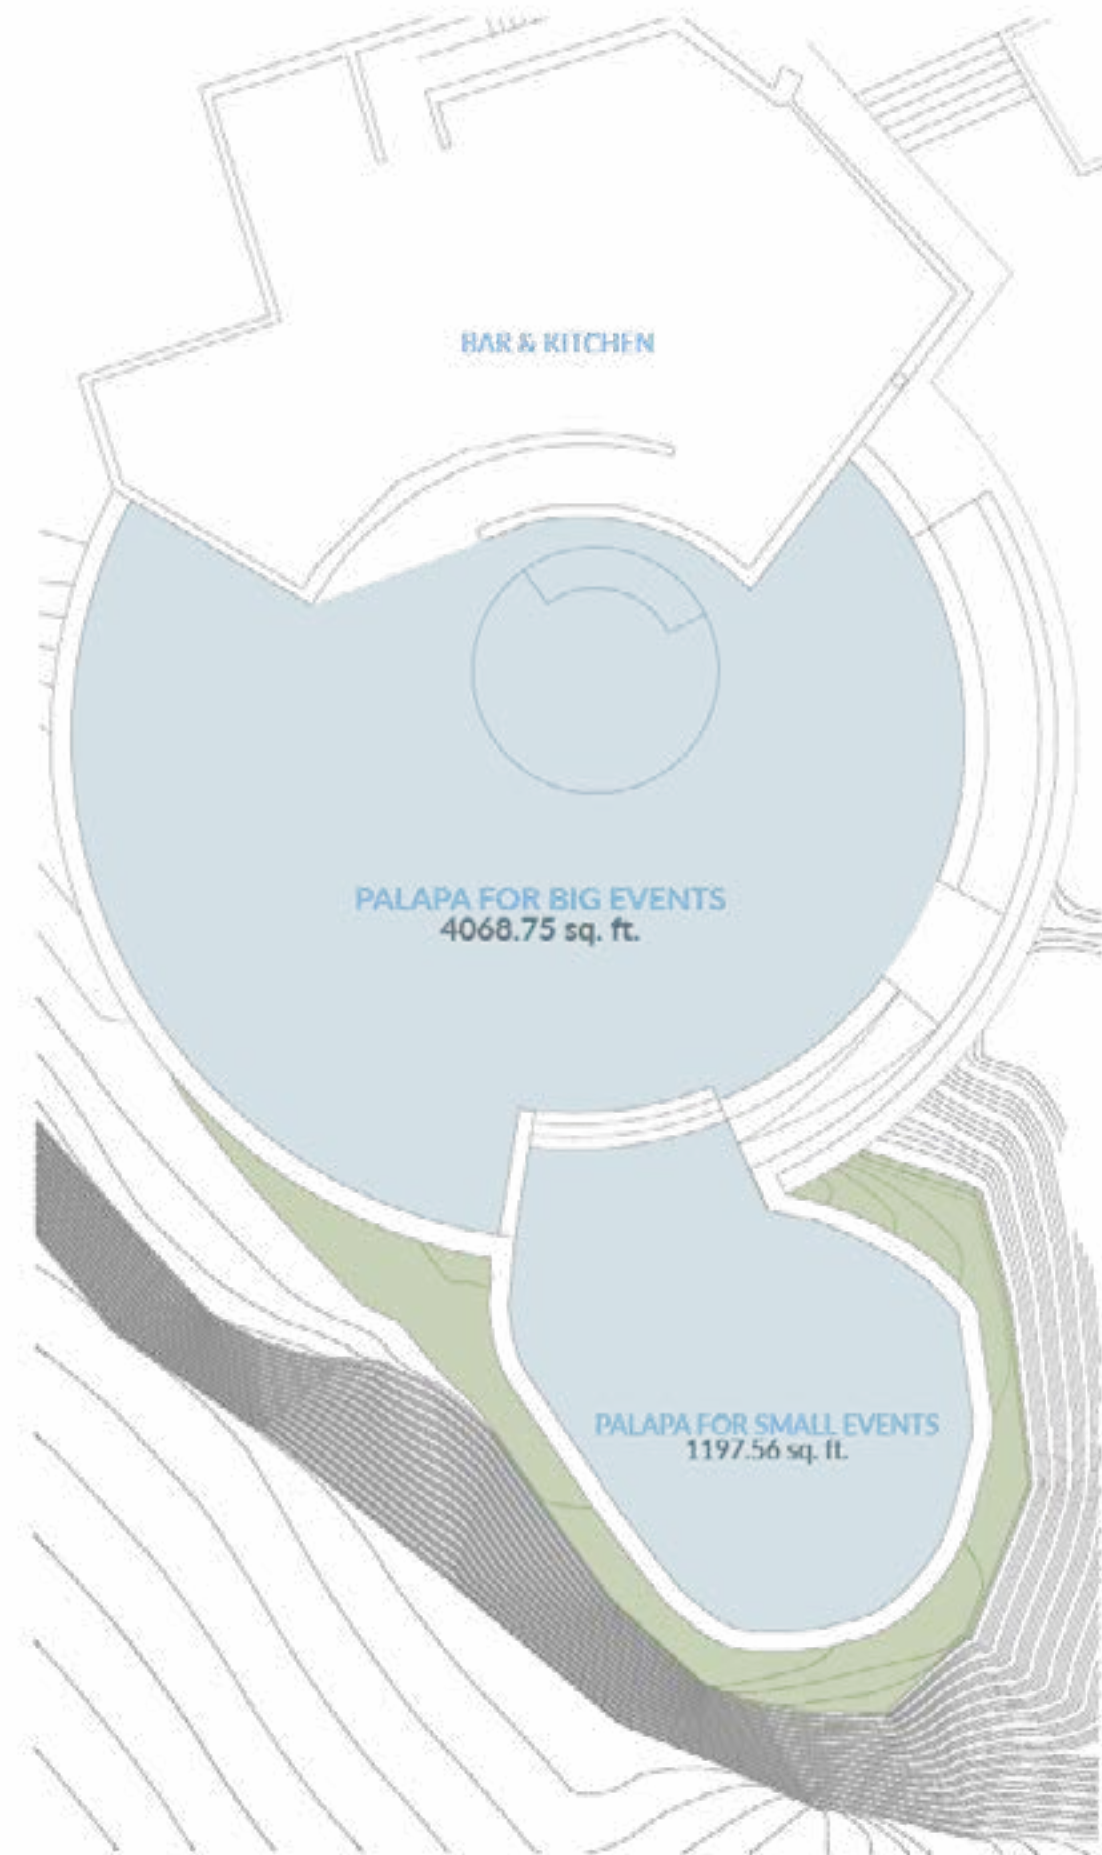

GROUPS & CONVENTIONS

VENTUM GRAND SALON VENTUM SALON

ROOM	LENGTH (FT)	WIDTH (FT)	AREA (SQ. FT.)	HEIGHT (FT)
VENTUM GRAND SALON	66.11	79.20	5235.79	15.75
VENTUM I	66.11	39.21	2591.87	15.75
VENTUM II	28.18	36.68	1033.72	15.75
VENTUM III	37.50	39.07	1465.30	15.75
AQUA SALON	48.20	25.75	1241.26	15.75
AQUA I	25.36	25.75	653.16	15.75
AQUA II	22.44	25.75	577.96	15.75
LITORE	24.51	21.36	523.45	15.75

THE VENT

ROOM	LENGTH (FT)	WIDTH (FT)	AREA (SQ. FT.)	HEIGHT (FT)
PALAPA FOR BIG EVENTS	57.41	70.87	4068.75	13.12
PALAPA FOR SMALL EVENTS	38.22	31.33	1197.56	13.12

1. Banquet table (Round table, seats 10 people, 1.60 m.) | 2. Rectangular table (2.44 x 0.75 m.) | 3. Rectangular table (2.44 x 0.40 m.) | 4. Podium Modules (1.25 x 1.25 m.)

THE VENT GARDEN CEREMONIES & COCKTAILS

ROOM	LENGTH (FT)	WIDTH (FT)	AREA (SQ. FT.)	HEIGHT (FT)
THE VENT GARDEN	127.95	39.37	5037.52	N/A

1. Banquet table (Round table, seats 10 people, 1.60 m.) | 2. Rectangular table (2.44 x 0.75 m.) | 3. Rectangular table (2.44 x 0.40 m.) | 4. Podium Modules (1.25 x 1.25 m.)