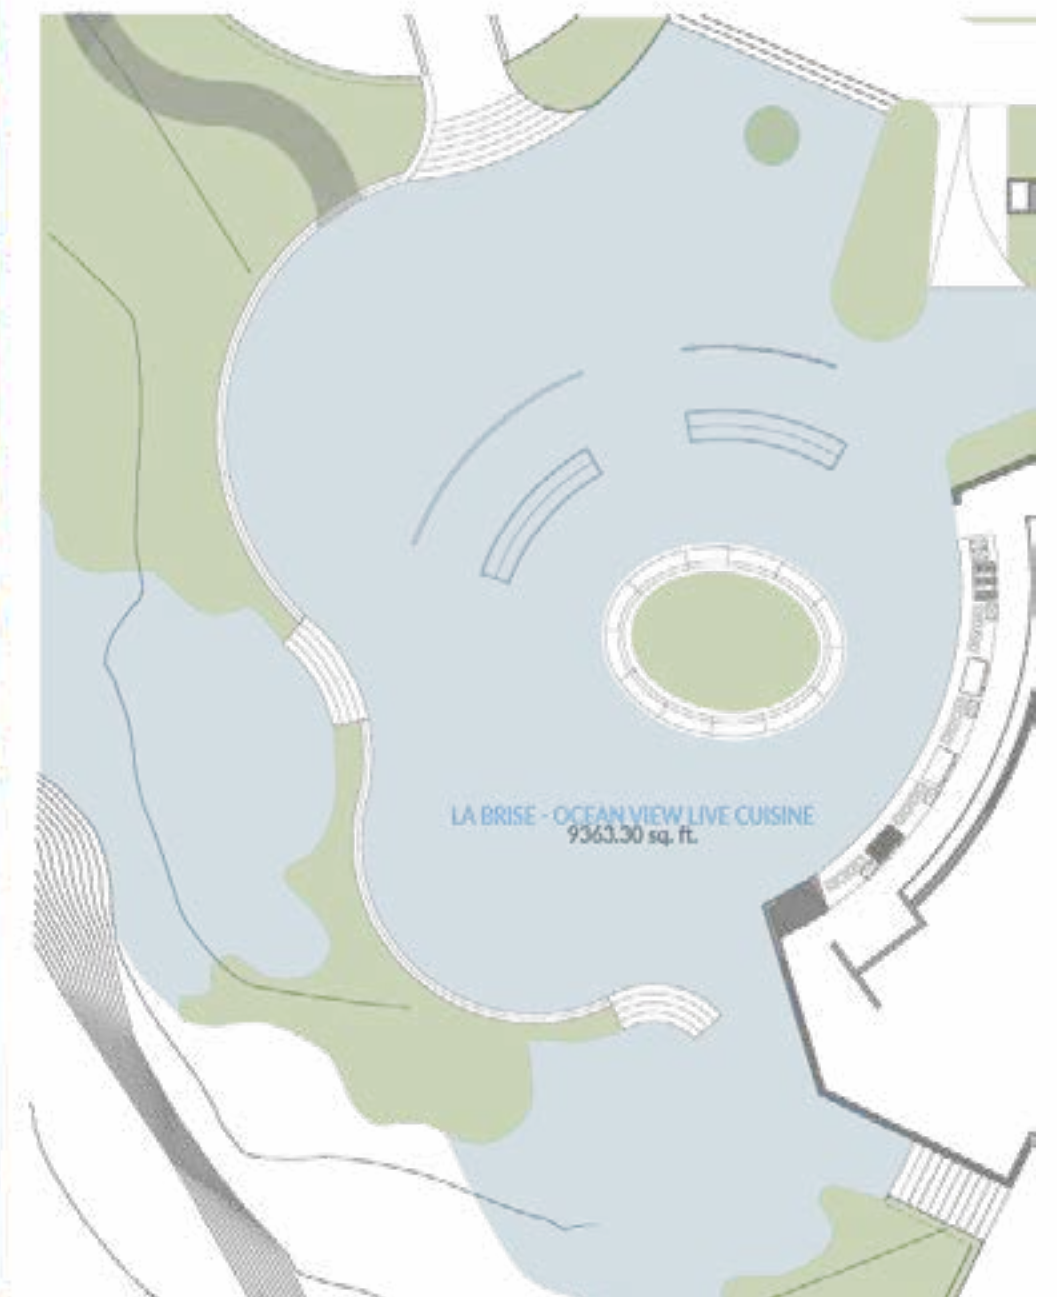

LA BRISE LIVE CUISINE

ROOM	LENGTH (FT)	WIDTH (FT)	AREA (SQ. FT.)	HEIGHT (FT)
LA BRISE - OCEAN VIEW L.C.	86.48	108.27	9663.30	N/A

1. Banquet table (Round table, seats 10 people, 1.60 m.) | 2. Rectangular table (2.44 x 0.75 m.) | 3. Rectangular table (2.44 x 0.40 m.) | 4. Podium Modules (1.25 x 1.25 m.)