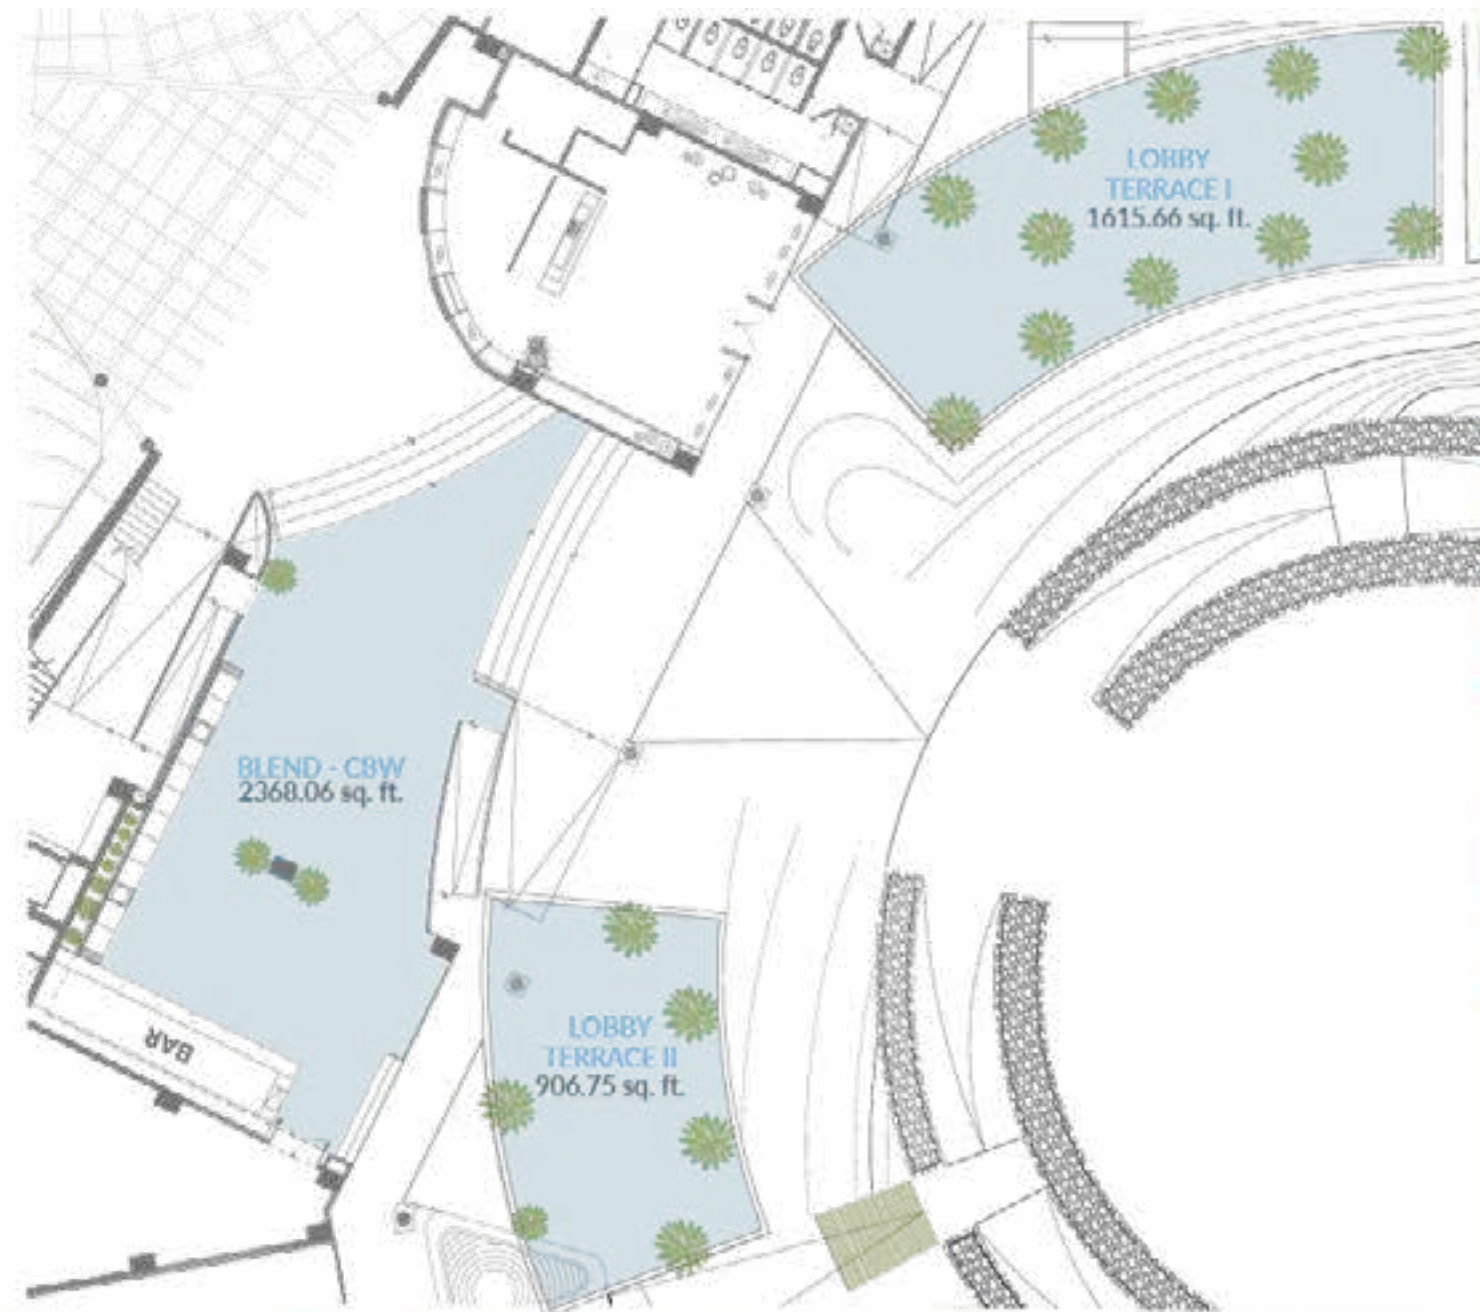

ESSENCE

ROOM	LENGHT (FT)	WIDTH (FT)	AREA (SQ. FT.)	HEIGHT (FT)
ESSENCE - LOCAL AUTHENTIC G.	53.41	154.20	8236.11	13.12

1. Banquet table (Round table, seats 10 people, 1.60 m.) | 2. Rectangular table (2.44 x 0.75 m.) | 3. Rectangular table (2.44 x 0.40 m.) | 4. Podium Modules (1.25 x 1.25 m.)

INFINITY POOL

ROOM	LENGHT (FT)	WIDTH (FT)	AREA (SQ. FT.)	HEIGHT (FT)
INFINITY POOL	164.04	50.03	8207.47	N/A

1. Banquet table (Round table, seats 10 people, 1.60 m.) | 2. Rectangular table (2.44 x 0.75 m.) | 3. Rectangular table (2.44 x 0.40 m.) | 4. Podium Modules (1.25 x 1.25 m.)

BLEND - CBW LOBBY TERRACE I & II

ROOM	LENGTH (FT)	WIDTH (FT)	AREA (SQ. FT.)	HEIGHT (FT)
BLEND - CBW	72.18	32.81	2368.06	N/A
LOBBY TERRAZA 1	62.34	25.92	1615.66	N/A
LOBBY TERRAZA 2	38.39	23.62	906.75	N/A

1. Banquet table (Round table, seats 10 people, 1.60 m.) | 2. Rectangular table (2.44 x 0.75 m.) | 3. Rectangular table (2.44 x 0.40 m.) | 4. Podium Modules (1.25 x 1.25 m.)

BEACH 200 GARDEN 200

ROOM	LENGTH (FT)	WIDTH (FT)	AREA (SQ. FT.)	HEIGHT (FT)
BEACH 200	N/A	N/A	7319.45	N/A
GARDEN 200	N/A	N/A	1291.67	N/A