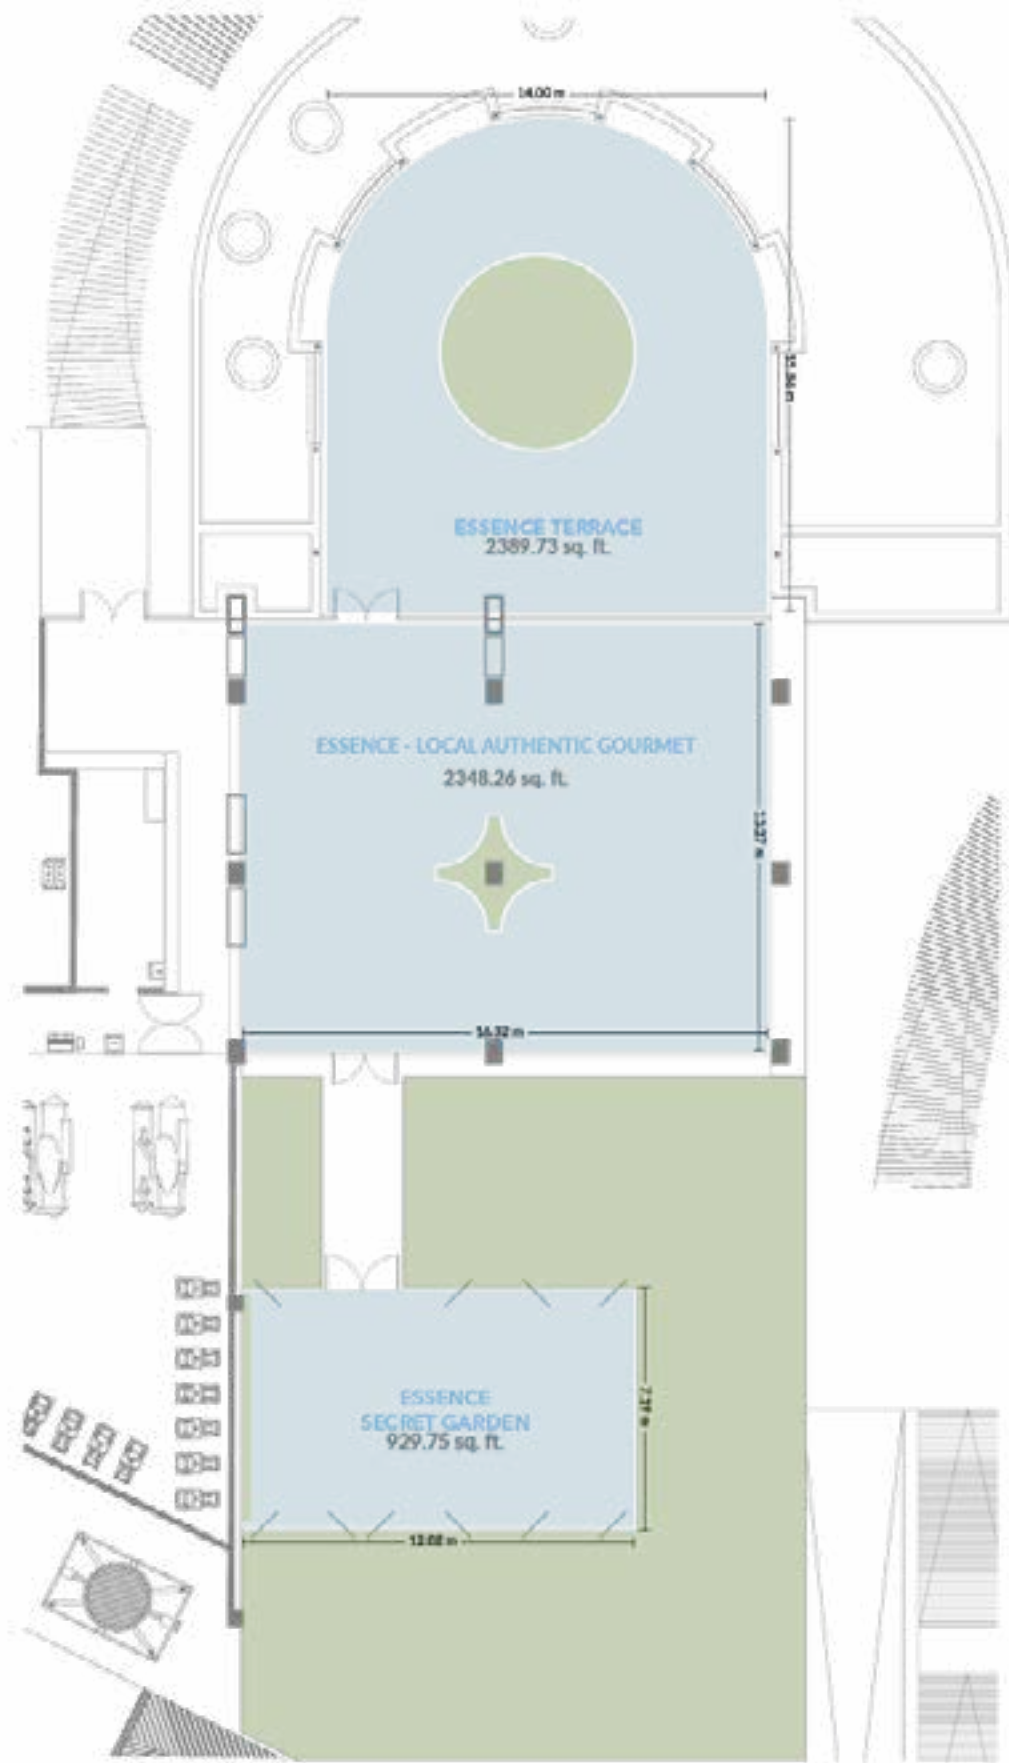

THE VENT GARDEN CEREMONIES & COCKTAILS

ROOM	LENGTH (FT)	WIDTH (FT)	AREA (SQ. FT.)	HEIGHT (FT)
THE VENT GARDEN	127.95	39.37	5037.52	N/A

1. Banquet table (Round table, seats 10 people, 1.60 m.) | 2. Rectangular table (2.44 x 0.75 m.) | 3. Rectangular table (2.44 x 0.40 m.) | 4. Podium Modules (1.25 x 1.25 m.)

INSÚ SKY LOUNGE

ROOM	LENGTH (FT)	WIDTH (FT)	AREA (SQ. FT.)	HEIGHT (M)
INSÚ SKY LOUNGE	78.74	41.67	3280.84	12.14

1. Banquet table (Round table, seats 10 people, 1.60 m.) | 2. Rectangular table (2.44 x 0.75 m.) | 3. Rectangular table (2.44 x 0.40 m.) | 4. Podium Modules (1.25 x 1.25 m.)

LA BRISE LIVE CUISINE

ROOM	LENGTH (FT)	WIDTH (FT)	AREA (SQ. FT.)	HEIGHT (FT)
LA BRISE - OCEAN VIEW L.C.	86.48	108.27	9663.30	N/A

1. Banquet table (Round table, seats 10 people, 1.60 m.) | 2. Rectangular table (2.44 x 0.75 m.) | 3. Rectangular table (2.44 x 0.40 m.) | 4. Podium Modules (1.25 x 1.25 m.)

ESSENCE

ROOM	LENGHT (FT)	WIDTH (FT)	AREA (SQ. FT.)	HEIGHT (FT)
ESSENCE - LOCAL AUTHENTIC G.	53.41	154.20	8236.11	13.12

1. Banquet table (Round table, seats 10 people, 1.60 m.) | 2. Rectangular table (2.44 x 0.75 m.) | 3. Rectangular table (2.44 x 0.40 m.) | 4. Podium Modules (1.25 x 1.25 m.)