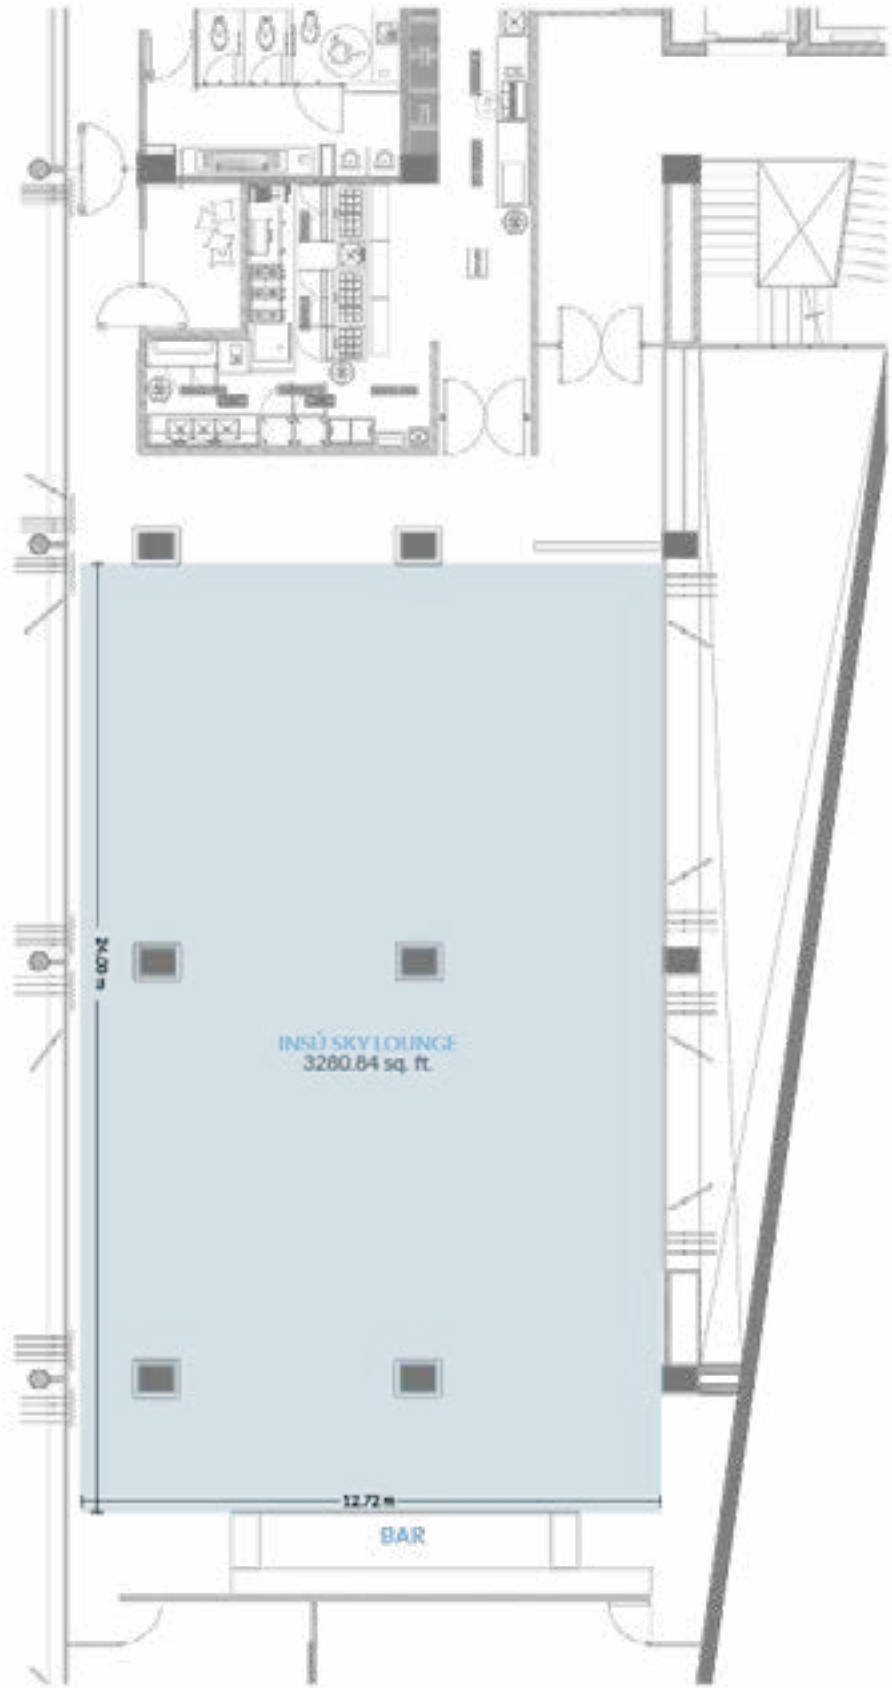

INSÚ SKY LOUNGE